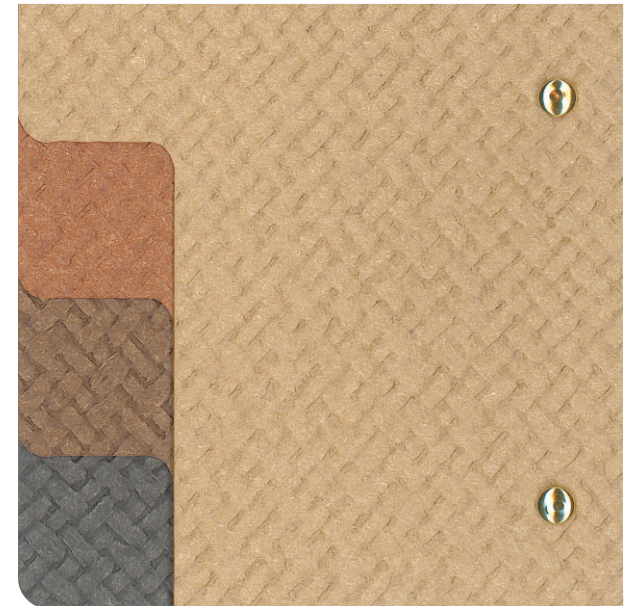

Raphia

- Beige •
- Teak •
- Walnut •
- Grey •