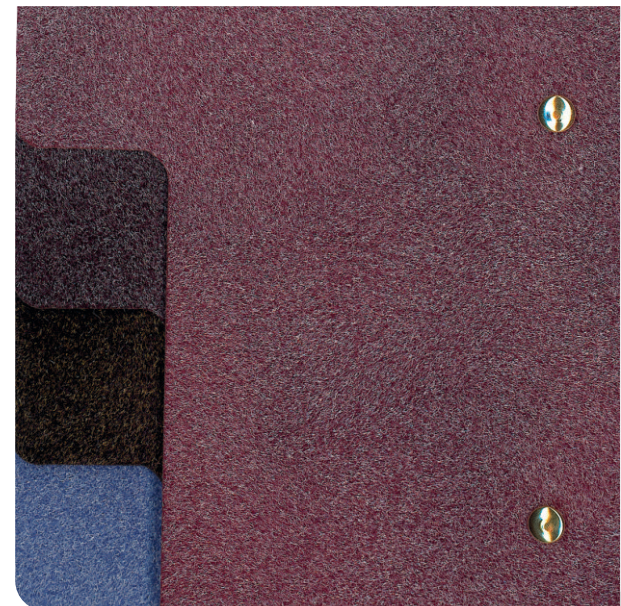

- Vega 287
- Pegasus 286
- Orion 289
- Aquarius 285