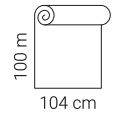

Stellar SG

- Sirius 280
- Rigel 282
- Torius 283
- Lyra 281
- Andromeda 284

- Vega 287
- Pegasus 286
- Orion 289
- Aquarius 285

Stellar SG

Twig

- Elder 981
- Maple 715
- Ginkgo 823
- Tsuga 716

Twig

- Spruce 980
- Meleze 728
- Cedar 729
- Pinus 820