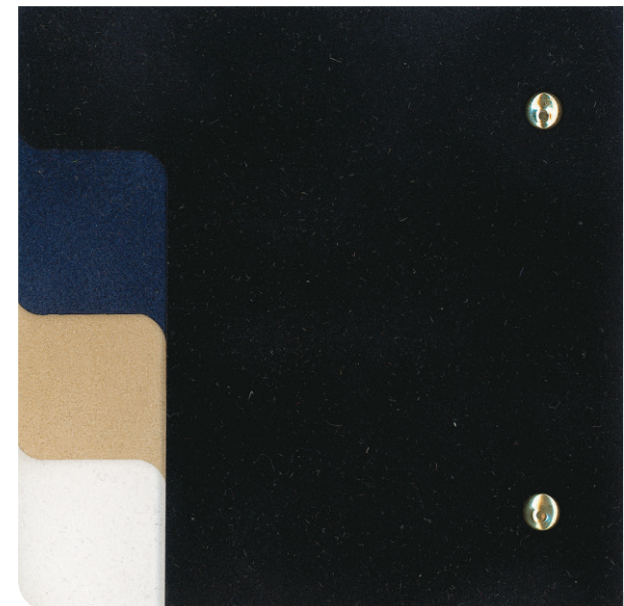

Dainel Lux

- Blue 5145
- Dark brown 5622
- Brown 5302

Kainel

- Cognac 3011
- Brown 3012
- Brown 3010

Tann K

• Brown

• Dark brown

Tann SG

Matera 820 •

Moire

- Creole 152
- Paltine 27
- Alaska 29
- Azalee 72
- Guava 158
- Charbon 14

Velours

- Charbon 14
- Marine 13
- Paille 26
- Neige 08

Thermo Fur

- Hermine 028
- Gazell 039
- Wallaby 724
- Marmot 820
- Lama 729