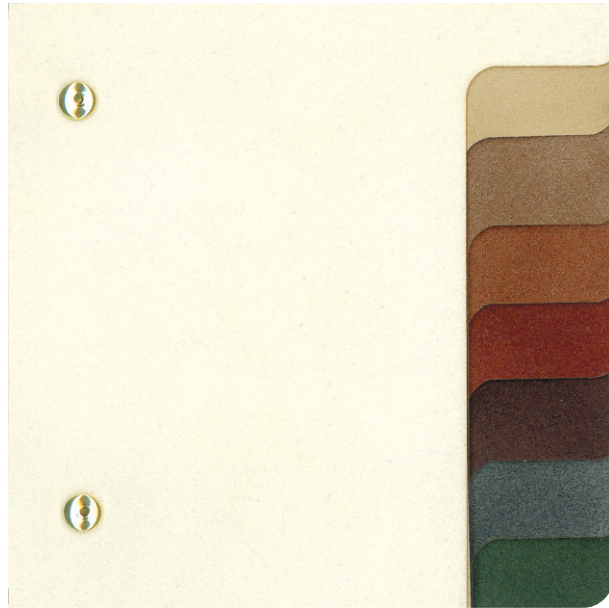

ELEMENTAL  
CHLORINE  
FREE  
GUARANTEED

The mark of  
responsible forestry

I E F  
G m b H

Dainel

- Fidji 115
- Dune 02
- Antilope 06
- Chamois 04
- Rouille 05
- Moka 15
- Anthracite 35
- Forest 125

Dainel

- Ecoflock Lemon Ice
- Orange 163
- Pivoine 48
- Prune 49
- Bordeaux 12
- Navy 151
- Mauve 2853

Dainel Rel

- Aquarius 2719
- Polaire 2720
- Navy 151
- Bordeaux 2712
- Dune 2702

Patina

- Red 02
- Burgundy 09
- Black 01
- Brown 07
- Balout
- Beige 04
- Green 05
- Pirouzeh

Dainel Lux

- Blue 5145
- Dark brown 5622
- Brown 5302

Kainel

- Cognac 3011
- Brown 3012
- Brown 3010

Tann K

• Brown

• Dark brown

Tann SG