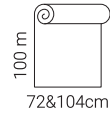

Moire

- Creole 152
- Paltine 27
- Alaska 29
- Azalee 72
- Guava 158
- Charbon 14