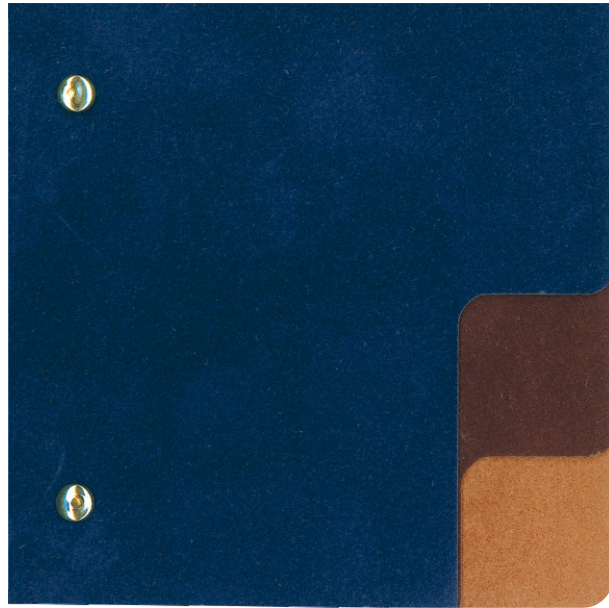

- Ecoflock Lemon Ice
- Orange 163
- Pivoine 48
- Prune 49
- Bordeaux 12
- Navy 151
- Mauve 2853

Dainel Rel

- Aquarius 2719
- Polaire 2720
- Navy 151
- Bordeaux 2712
- Dune 2702

Patina

- Red 02
- Burgundy 09
- Black 01
- Brown 07
- Balout
- Beige 04
- Green 05
- Pirouzeh

Stellar SG

- Sirius 280
- Rigel 282
- Torius 283
- Lyra 281
- Andromeda 284

- Vega 287
- Pegasus 286
- Orion 289
- Aquarius 285

Stellar SG

Twig

- Elder 981
- Maple 715
- Ginkgo 823
- Tsuga 716

Twig

- Spruce 980
- Meleze 728
- Cedar 729
- Pinus 820

Dainel Lux

- Blue 5145
- Dark brown 5622
- Brown 5302

Kainel

- Cognac 3011
- Brown 3012
- Brown 3010

Tann K

• Brown

• Dark brown

Tann SG