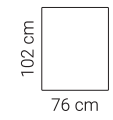

Matera 820 •

Moire

- Creole 152
- Paltine 27
- Alaska 29
- Azalee 72
- Guava 158
- Charbon 14

Velours

- Charbon 14
- Marine 13
- Paille 26
- Neige 08

Thermo Fur

- Hermine 028
- Gazell 039
- Wallaby 724
- Marmot 820
- Lama 729