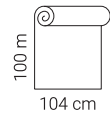

Stellar SG

- Sirius 280
- Rigel 282
- Torius 283
- Lyra 281
- Andromeda 284

- Vega 287
- Pegasus 286
- Orion 289
- Aquarius 285

Stellar SG

Twig

- Elder 981
- Maple 715
- Ginkgo 823
- Tsuga 716

Twig

- Spruce 980
- Meleze 728
- Cedar 729
- Pinus 820