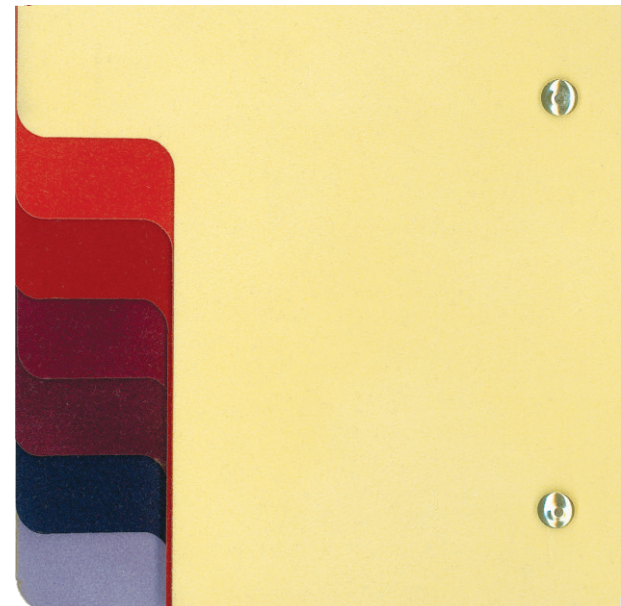

- Ecoflock Lemon Ice
- Orange 163
- Pivoine 48
- Prune 49
- Bordeaux 12
- Navy 151
- Mauve 2853

Dainel Rel

- Aquarius 2719
- Polaire 2720
- Navy 151
- Bordeaux 2712
- Dune 2702

Patina

- Red 02
- Burgundy 09
- Black 01
- Brown 07
- Balout
- Beige 04
- Green 05
- Pirouzeh