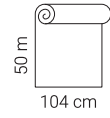

Stellar SG

- Sirius 280
- Rigel 282
- Torius 283
- Lyra 281
- Andromeda 284

- Vega 287
- Pegasus 286
- Orion 289
- Aquarius 285

Stellar SG

Twig

- Elder 981
- Maple 715
- Ginkgo 823
- Tsuga 716

Twig

- Spruce 980
- Meleze 728
- Cedar 729
- Pinus 820