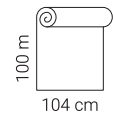

Tann K

• Brown

• Dark brown

Tann SG

Matera 820 •